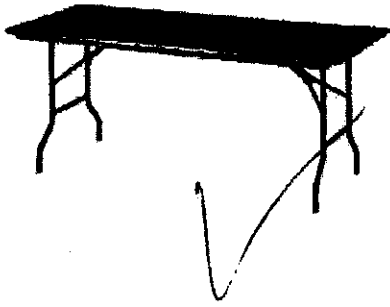

**Bankett-Tisch mit Alu-Leiste 183 x 76 cm (Artikelnr. 160311)**

Platte: Multiplex 18mm  
Gestell: klappbar  
mit Alu-Leiste

**Info: 30 Stück**

**Bankett-Tisch mit Alu-Leiste 152cm rund (Artikelnr. 150125)**

Platte: Multiplex 18mm  
Gestell: klappbar  
mit Alu-Leiste

**Info: 11 Stück**

**Steh Tisch 70cm rund klappbar (Artikelnr. 450320)**

Tisch 70cm rund klappbar  
Farbe: weiss  
Höhe: 110cm  
Fussstopfen mit  
Bodenausgleich  
Platte: Sevelit, wetterfest  
ohne Schirmloch